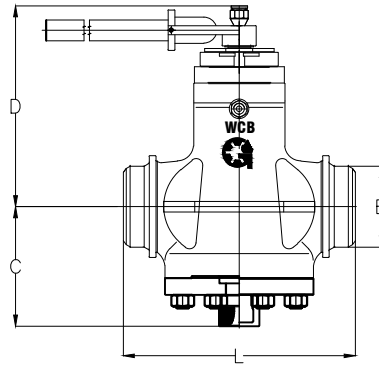

PRESSURE BALANCE PLUG VALVE TYPE CLASS 150 (PN20) S.G.CO.

SIZE		L(Face-to-Face & End-to-End)						A	B	C	D	Percent of Port Area	Operatin Type
		PATTERN											
NPS	DN	SHORT		VENTURI		REGULAR							
		R.F.	B.W.	R.F.	B.W.	R.F.	B.W.						
1"	25	140	-	-	-	-	-	124	-	100	135	55	W
2"	50	178	267	-	-	-	-	164	79	110	218	55	W
3"	80	203	330	-	-	-	-	210	98	147	267	55	W
4"	100	229	356	-	-	-	-	254	124	179	302	63	W
6"	150	-	-	-	-	394	457	318	179	225	355	61	W
8"	200	-	-	-	-	457	521	381	243	273	413	72.1	G
10"	250	-	-	-	-	533	559	444	302	314	507	51.4	G
12"	300	-	-	610	-	-	635	521	356	367	560	46.1	G
16"	400	-	-	762	762	-	-	648	439	475	640	46.2	G
20"	500	-	-	914	914	-	-	775	543	553	843	47	G
24"	600	-	-	1067	1067	-	-	914	644	649	978	46.2	G