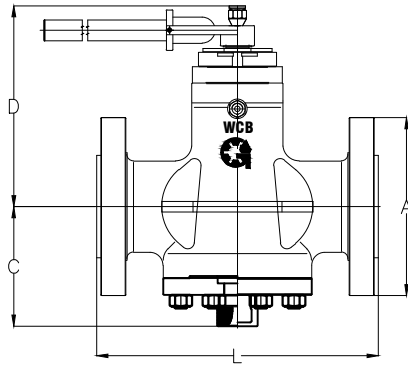

PRESSURE BALANCE PLUG VALVE TYPE CLASS 150 (PN20) S.G.CO.

SIZE		L(Face-to-Face & End-to-End)						A	B	C	D	Percent of Port Area	Operatin Type
		PATTERN											
NPS	DN	SHORT		VENTURI		REGULAR							
		R.F.	B.W.	R.F.	B.W.	R.F.	B.W.						
1"	25	140	-	-	-	-	-	124	-	100	135	55	W
2"	50	178	267	-	-	-	-	164	79	110	218	55	W
3"	80	203	330	-	-	-	-	210	98	147	267	55	W
4"	100	229	356	-	-	-	-	254	124	179	302	63	W
6"	150	-	-	-	-	394	457	318	179	225	355	61	W
8"	200	-	-	-	-	457	521	381	243	273	413	72.1	G
10"	250	-	-	-	-	533	559	444	302	314	507	51.4	G
12"	300	-	-	610	-	-	635	521	356	367	560	46.1	G
16"	400	-	-	762	762	-	-	648	439	475	640	46.2	G
20"	500	-	-	914	914	-	-	775	543	553	843	47	G
24"	600	-	-	1067	1067	-	-	914	644	649	978	46.2	G